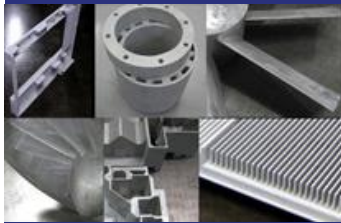

# 主要設備

木型工場	木型・金型製作用設備一式 NTTデータ Space-E 3次元CAD/CAM 最新版 庄田鉄工 NCN800 マシニングセンター(MC)
鋳造工場	自硬性砂型鋳造ライン一式
	ショットブラスト ・ サンドブラスト
	800番・250番重油炉(アルミ鋳物用)
	120kg 高周波誘導炉(ステンレス鋼鋳鋼品用)
	2t クレーン ・ 1t クレーン
	真空ピンホール検査治具
	バブクリーン (ピンホール及びガス取機)
アルゴン溶接機 500A ・ プラズマ切断機 150A、35A 各1基	