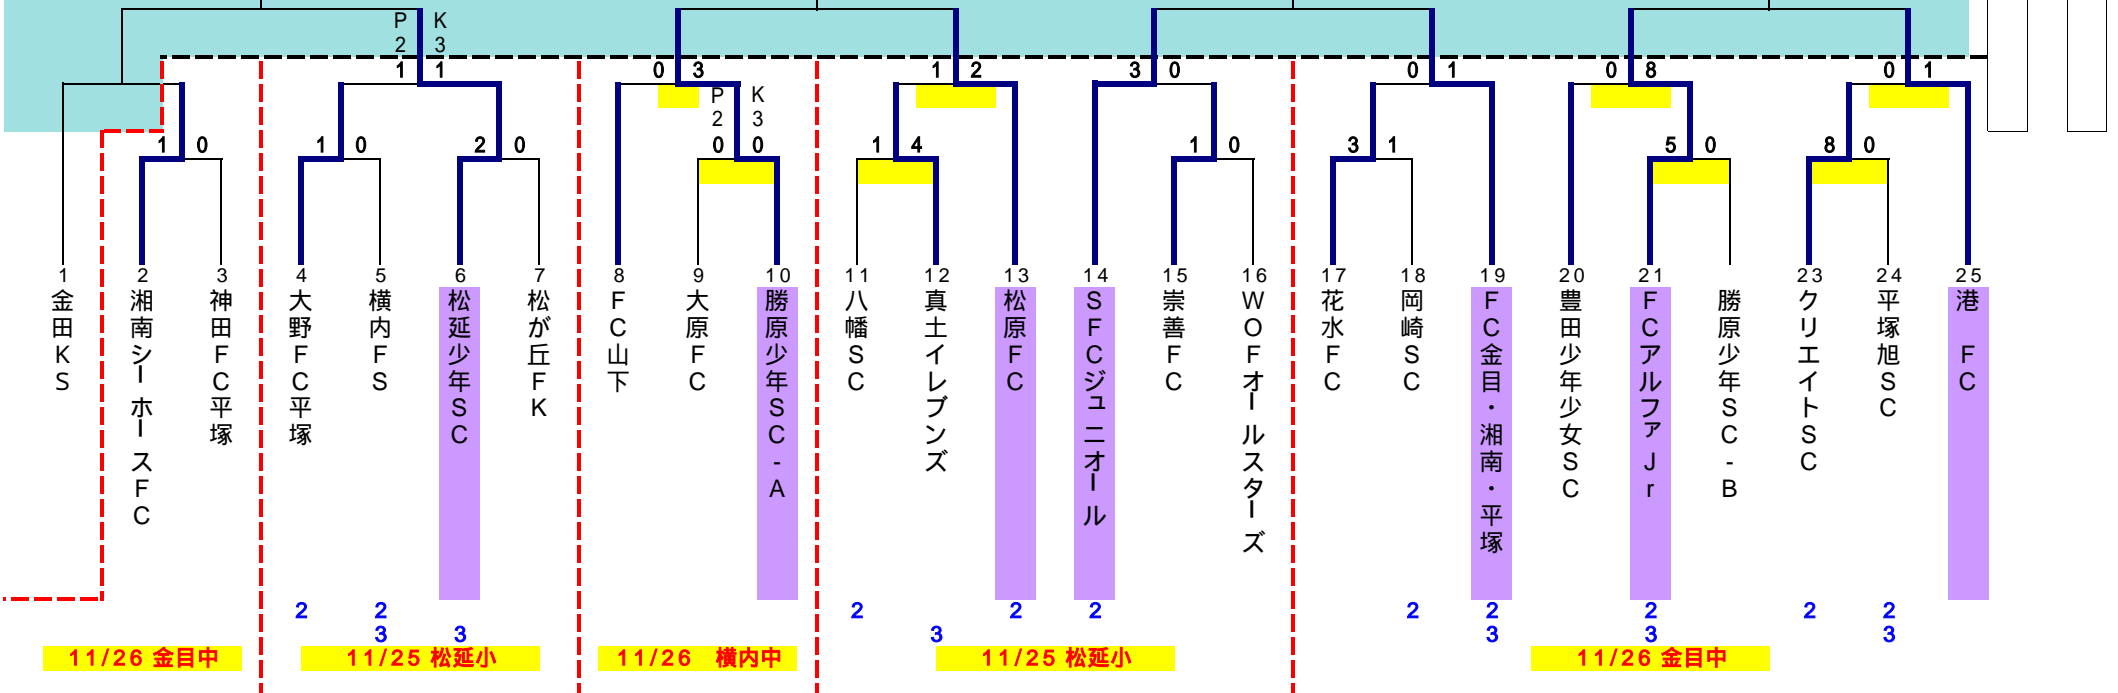

第38回 平塚市少年サッカー選手権大会 組合せ 高学年 部

< 駐車台数 >

- 松延小 ; 3台
- 金目中 ; 3台
- 横内中 ; 3台(4台)

優 勝 ;

準優勝 ;

第 三 位 ;

第 四 位 ;

未定

12/2
人工芝

12/3
山下小

準々決勝、準決勝は11/25、11/26の1・2回戦の結果によって調整し

試合開始時間 8:30 9:20 10:10 11:00 11:50 12:40 13:30 14:20 15:10

11/2 馬入人工芝 別途調整