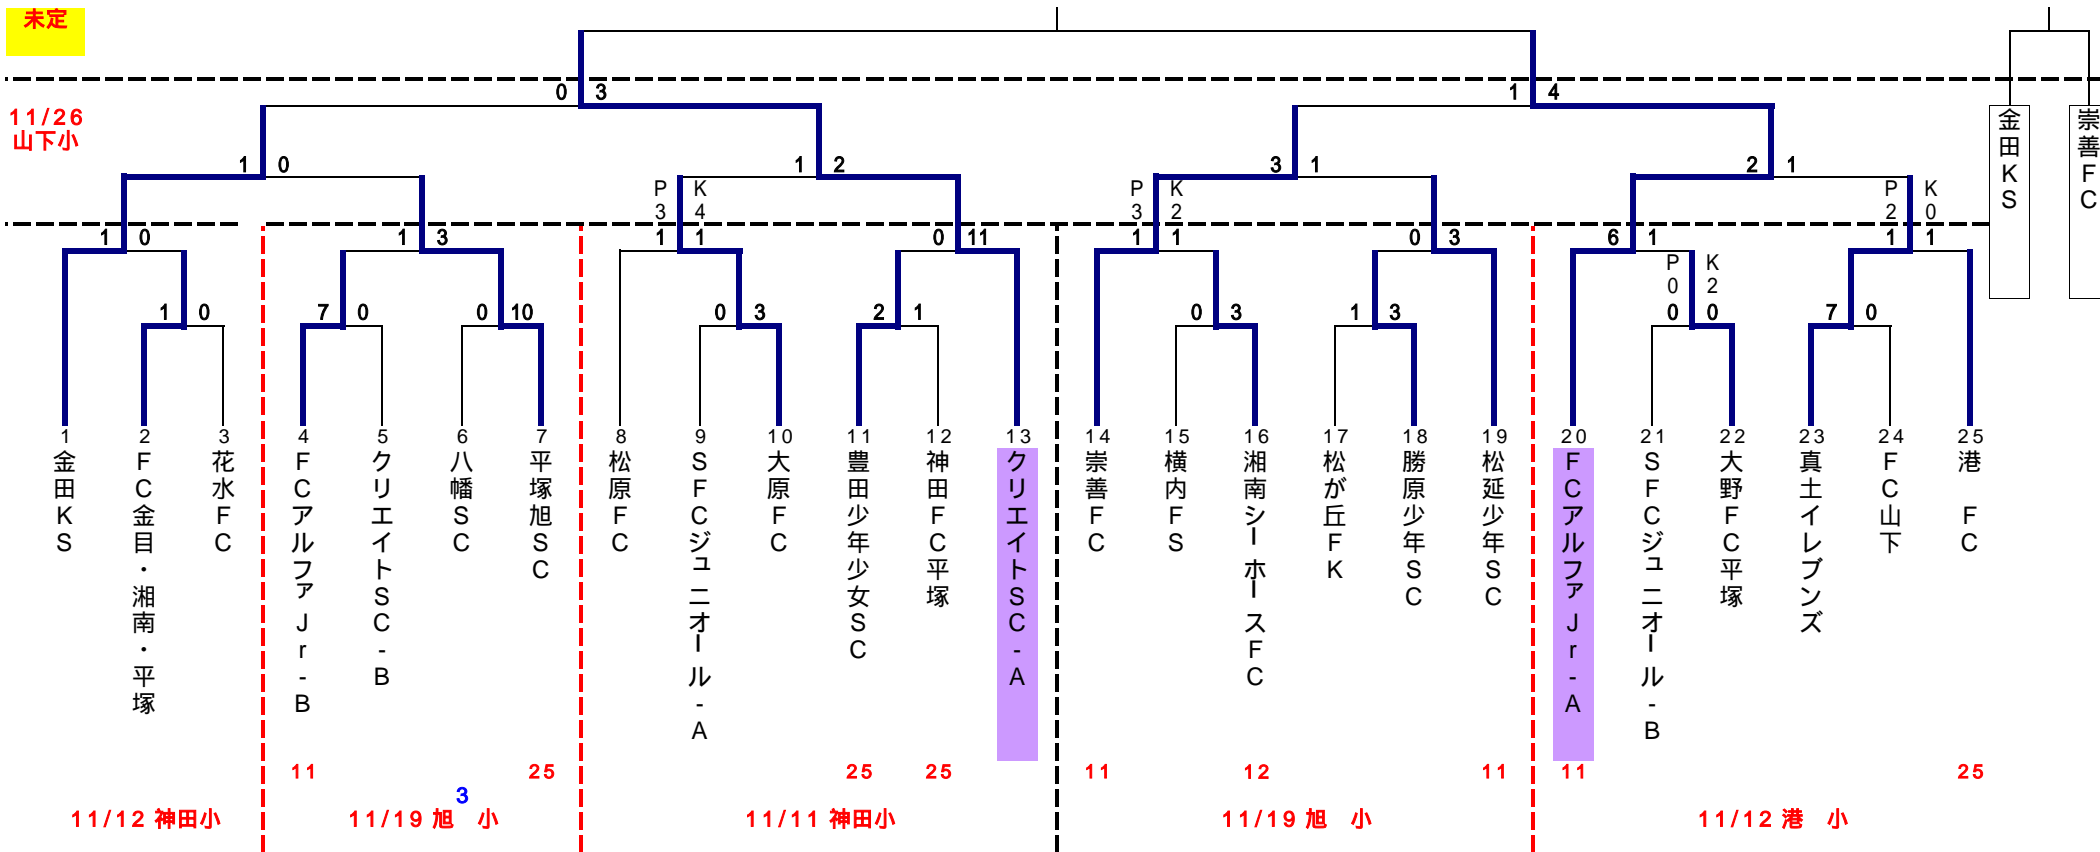

第38回 平塚市少年サッカー選手権大会 組合せ 低学年の部

< 駐車台数 >

神田小 ; 11/11 = 2台
11/12 = 3台
港小 ; 4台
旭小 ; 3台

優勝 ;

準優勝 ;

第三位 ;

第四位 ;

未定

赤数字は 学校行事(参観日)

試合開始時間 8:30 9:20 10:10 11:00 11:50 12:40 13:30 14:20 15:10