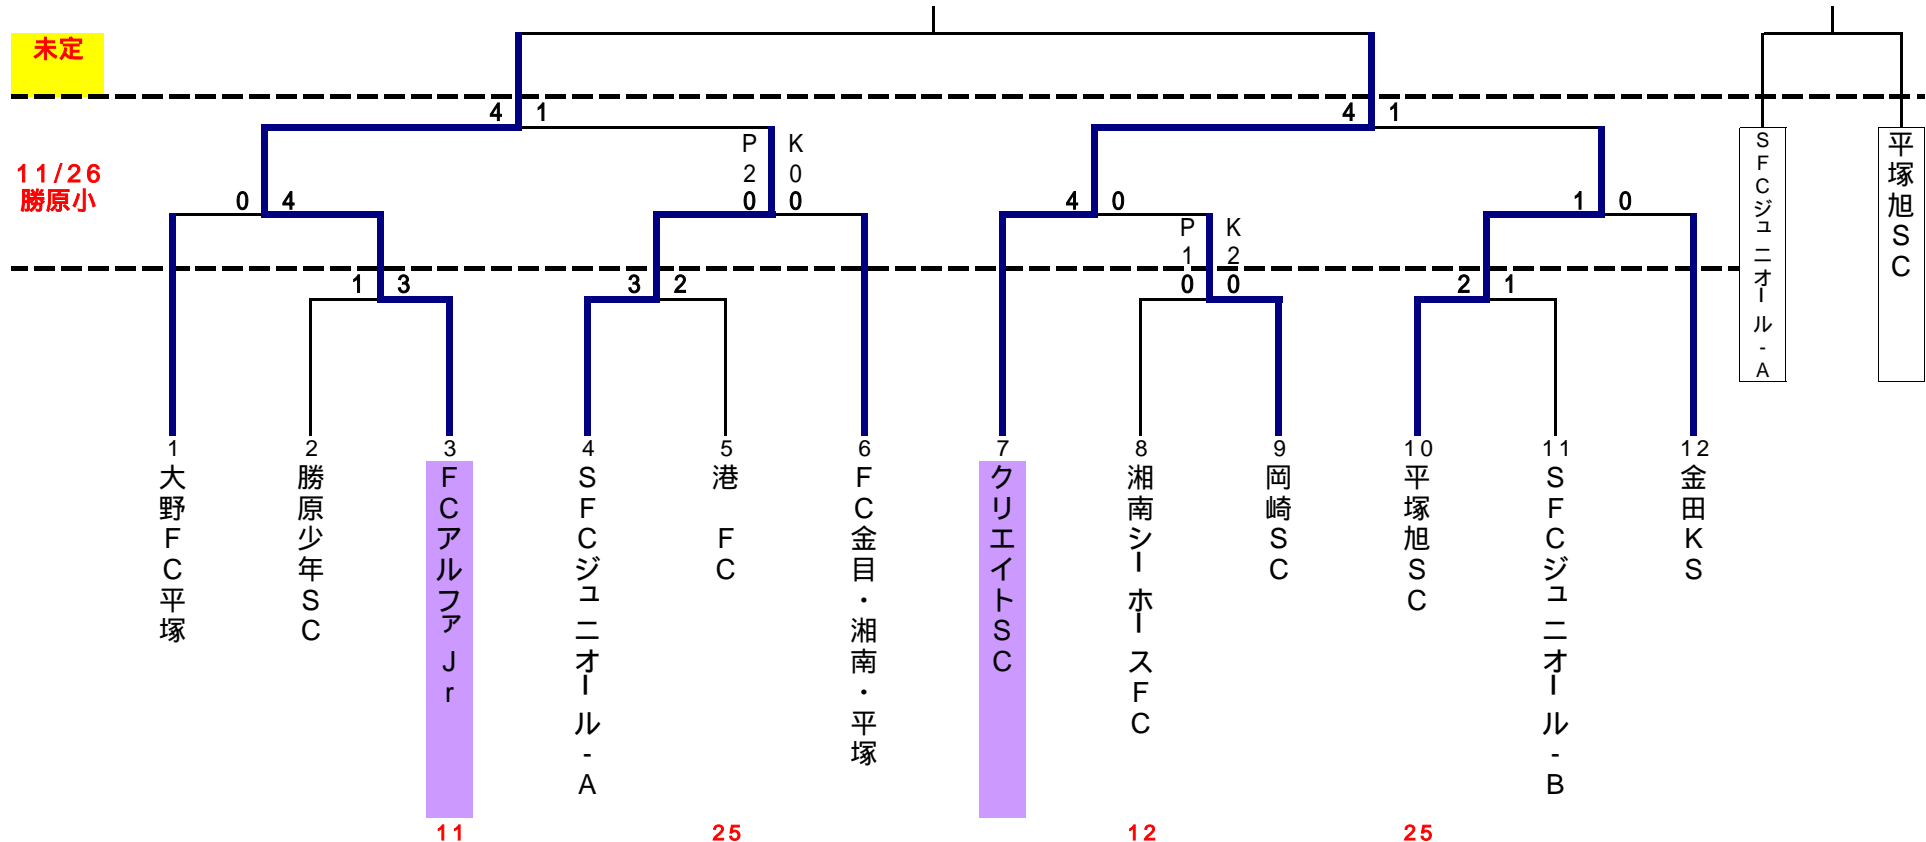

第38回 平塚市少年サッカー選手権大会 組合せ 高学年 部

2017/11/23 rev.9

< 駐車台数 >
真土小 ; 4台
勝原小 ; 3台

優勝 ;

準優勝 ;

第三位 ;

第四位 ;

赤字は 学校行事(参観 3)

試合開始時間 8:30 9:20 10:10 11:00 11:50 12:40 13:30 14:20 15:10