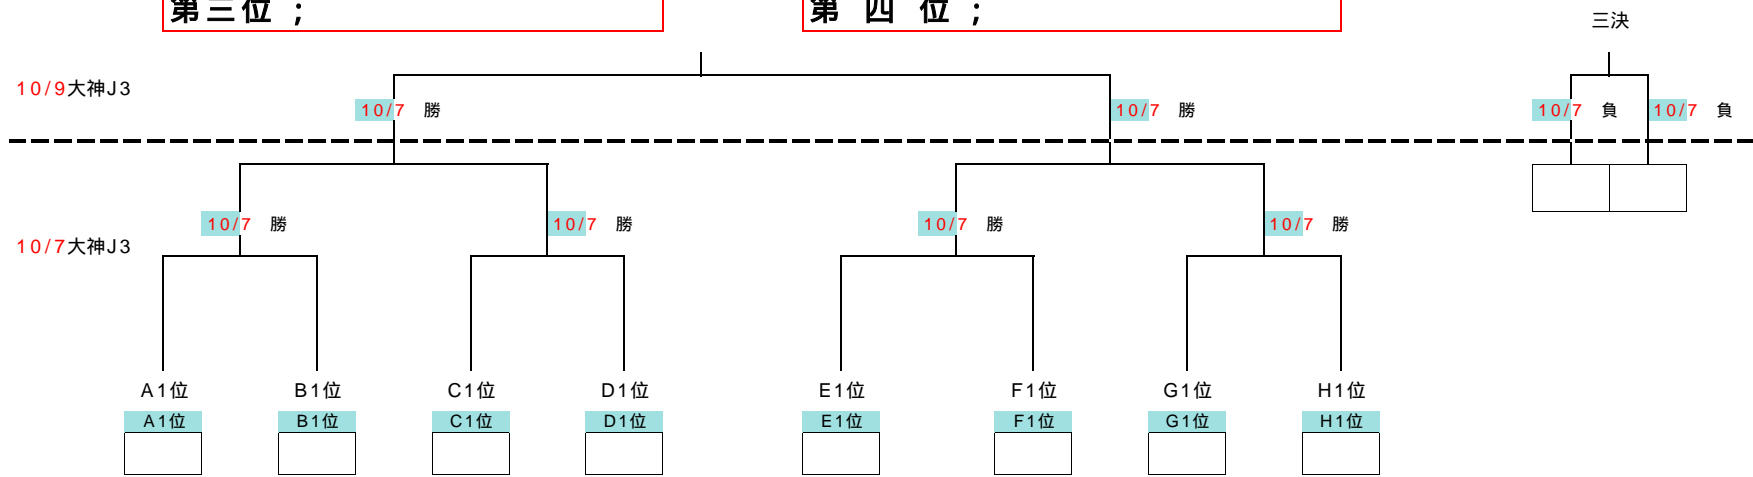

25 第34回 平塚市長杯争奪少年サッカー大会 低学年の部 組合せ 予選リーグ

試合時間; 30分 (15-5-15)

Aブロック 日程; 9/9(土) 会場; J1

	崇善	刈エトB	大野	松原	勝点	得失差	順位
1 崇善	-	[1]	[3]	[5]		0	
2 刈エトB	-	-	[3]	[4]		0	
3 大野	-	-	-	[2]		0	
4 松原	-	-	-	-		0	

Bブロック 日程; 9/9(土) 会場; 真土小学校

	真土	旭	アルファB	勝点	得失差	順位
5 真土	-	[ ]	[ ]		0	
6 旭	-	-	[ ]		0	
7 アルファB	-	-	-		0	

Cブロック 日程; 9/9(土) 会場; J3

	ジュニオールB	神田	勝原	勝点	得失差	順位
8 ジュニオールB	-				0	
9 神田	-	-			0	
10 勝原	-	-	-		0	

Dブロック 日程; 9/9(土) 会場; J3

	山下	豊田	八幡	勝点	得失差	順位
11 山下	-				0	
12 豊田	-	-			0	
13 八幡	-	-	-		0	

Eブロック 日程; 9/17(日) 会場; J1

	アルファA	刈エトA	ジュニオールA	勝点	得失差	順位
14 アルファA	-				0	
15 刈エトA	-	-			0	
16 ジュニオールA	-	-	-		0	

Fブロック 日程; 9/17(日) 会場; J1

	金田	横内	松延	勝点	得失差	順位
17 金田	-				0	
18 横内	-	-			0	
19 松延	-	-	-		0	

Gブロック 日程; 9/17(日) 会場; J3

	大原	シホス	港	勝点	得失差	順位
20 大原	-				0	
21 シホス	-	-			0	
22 港	-	-	-		0	

Hブロック 日程; 9/17(日) 会場; J3

	松が丘	金目	花水	勝点	得失差	順位
23 松が丘	-				0	
24 金目	-	-			0	
25 花水	-	-	-		0	

勝点 ; 勝ち=4点、引分けPK勝ち=2点、引分けPK負け=1点、負け=0点 試合開始時間
決勝トーナメント進出チーム; 各ブロック1位のチーム。

Aブロック [1]9:00 [2]9:50 [3]11:00 [4]11:50 [5]13:00 [6]13:50
Bブロック [ ]9:00 { }10:10 [ ]11:20
他ブロック 9:00 9:50 10:40 11:30 12:30 13:10

決勝トーナメント

試合時間; 30分 (15-5-15)

決勝トーナメント試合開始時間; 9:00 9:50 10:40 11:30 12:30 13:10

優勝 ;
第三位 ;

準優勝 ;
第四位 ;