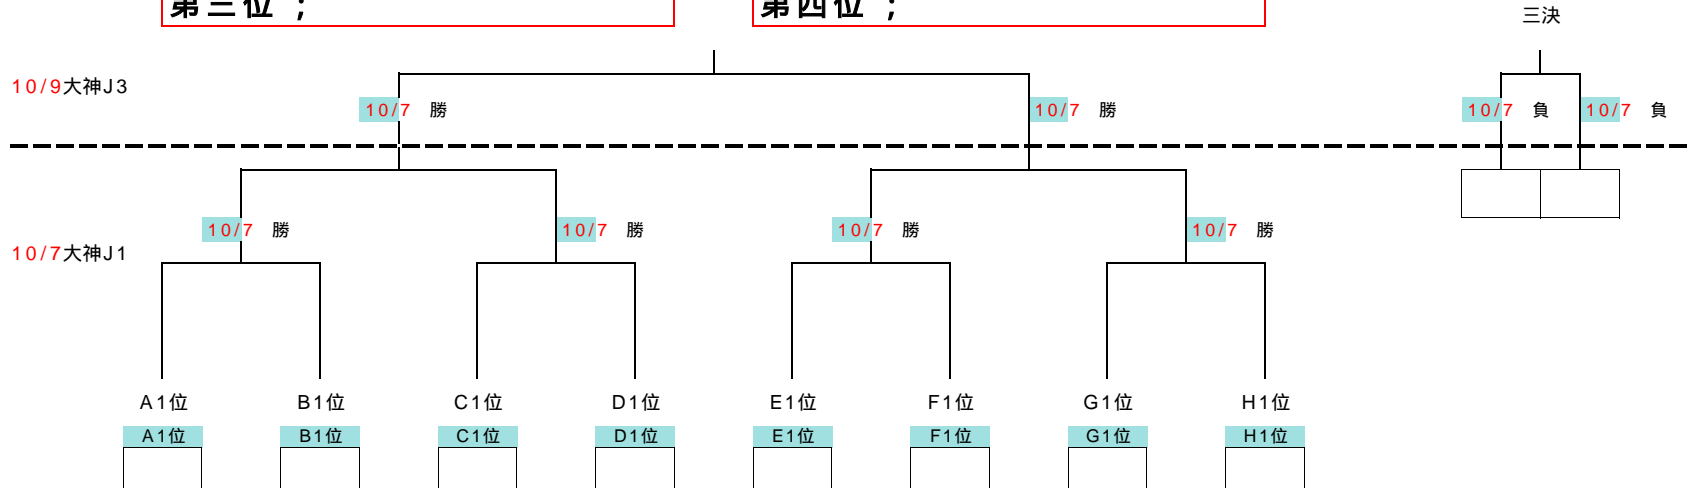

24 第34回 平塚市長杯争奪少年サッカー大会 高学年の部 組合せ 予選リーグ

試合時間；30分（15-5-15）

予選リーグ試合開始時間； 9:00 9:50 10:40 11:30 12:30 13:10

Aブロック 日程；9/18(月・祝) 会場；J1

	松延	岡崎	港	#	勝点	得失差	順位
1	松延						
2	岡崎	-					
3	港	-	-				

Bブロック 日程；9/18(月・祝) 会場；J1

	大原	アルファ	旭		勝点	得失差	順位
4	大原						
5	アルファ	-					
6	旭	-	-				

Cブロック 日程；9/18(月・祝) 会場；J3

	真士	松原	八幡		勝点	得失差	順位
7	真士						
8	松原	-					
9	八幡	-	-				

Dブロック 日程；9/18(月・祝) 会場；J3

	松が丘	勝原	花水		勝点	得失差	順位
10	松が丘						
11	勝原	-					
12	花水	-	-				

Eブロック 日程；9/16(土) 会場；J1

	横内	金田	クリエイト		勝点	得失差	順位
13	横内						
14	金田	-					
15	クリエイト	-	-				

Fブロック 日程；9/16(土) 会場；J1

	山下	大野	ジュニオール		勝点	得失差	順位
16	山下						
17	大野	-					
18	ジュニオール	-	-				

Gブロック 日程；9/16(土) 会場；J3

	WOF	金目	シーホース		勝点	得失差	順位
19	WOF						
20	金目	-					
21	シーホース	-	-				

Hブロック 日程；9/16(土) 会場；J3

	豊田	神田	崇善		勝点	得失差	順位
22	豊田						
23	神田	-					
24	崇善	-	-				

決勝トーナメント進出チーム；各ブロック1位

決勝トーナメント

試合時間；30分（15-5-15）

決勝トーナメント試合開始時間； 9:00 9:50 10:40 11:30 12:30 13:10

優勝；

準優勝；

第三位；

第四位；