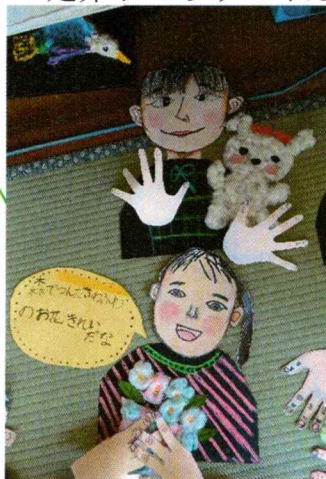

サクラはうす

No. 220 2024年2月21日

別紙のとおり第一
サクラはうすの閉鎖に
に伴い いろいろなものを
移動してます。入口に
あった小彼岸桜は17年
前開所祝いに教員仲間の友人
がくれたもの、彼女は早く天国へい
ってしまいましたが、桜は大きく育ち毎
年かわいい花を子供たちに見せてくれ
ました。植木屋さんに頼んで第2へ移動
させました。その時に切った枝を

学童の庭の花木も次々
と花を咲かせています。
暖冬の影響でしょうか
例年より早い春の訪れです。

令和5年度も残り一ヶ月となりました。学校でもまとめの時期に入ること
でしょう。一人ひとりができるようにな
ったこと、頑張っていること、すきな
こと、得意なことを発表会の日に披露
します。どうぞお楽しみに、応援してく
ださい。 T記

お知らせ

➤ 3月2日(土) 3日(日)

神田公民館祭りが開かれます。
サクラはうすでは造形教室で作った
作品を展示します。サクラファーム
で育てた綿を使って・・・力作です
是非みてあげてください。

水の中に、暖かな日の光を浴びて見事
花を咲かせました。なんていう生命力の
強さでしょう。お雛様の隣に飾りまし
た。

3月20日の発表会に向けてみんな
楽しそうに練習しています。インフ
ルエンザやいろいろなことで練習が
十分できないことも、でも一生懸命
やっている姿は、きっと伝わるもの。
8日ごろプログラムや、お知らせを
出します