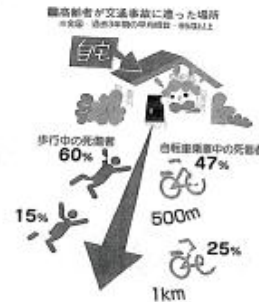

# 高齢者の交通安全

## 歩行者&自転車

# 6の心得

通り慣れた道でも、  
車がやってこないか、  
しっかり確かめる

※日常生活圏内の  
「身近な道路」で事故が多発

右からの車が通りすぎても、  
道路の左側が  
すべて見えるまで待つ

※走り去った車の直後を横断して  
事故に遭った人が多い

4

1

横断前の  
右左の安全確認を  
習慣にする

※事故に遭った歩行者の多くは  
「安全を確認しない」で横断

通り慣れた  
いつもの交差点でも、  
必ず安全を確かめる

※事故に遭った自転車の多くは  
「安全を確認しないで通行

5

2

家から一歩出たら、  
交通事故に対する  
警戒心を高める

※歩行中と自転車乗車中に多発

夜間、自転車は  
必ずライトを点灯し、  
夜光反射材も活用する